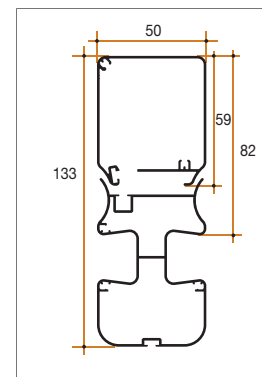

Ingombro Cassonetto e Barra maniglia.