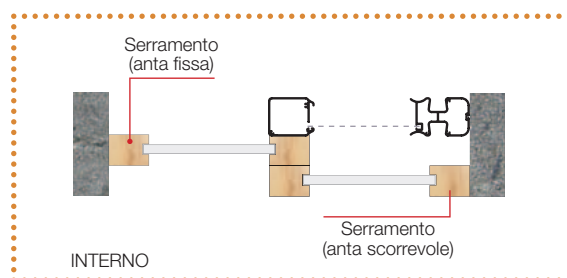

### Dati tecnici

SCENICA® può essere installata senza pareti posteriori al cassonetto grazie al tappo compensatore che viene fornito di serie.

SCENICA® è reversibile: può essere installata a destra oppure a sinistra del vano, senza la necessità di specificarlo al momento dell'ordine.

Guardando SCENICA® dall'interno dell'ambiente, se il cassonetto è posizionato a destra la rete risulta a filo esterno, mentre se il cassonetto è posizionato a sinistra la rete risulta a filo interno.

### Applicazioni possibili

SÌ

NO

Ingombro Cassonetto e Barra maniglia.

Compensatore a guida montata.

### Installazione su serramenti scorrevoli con un'anta fissa

Grazie allo speciale accessorio "tappo compensatore", SCENICA® si può agevolmente installare in presenza di serramenti scorrevoli, anche in assenza di superfici d'appoggio posteriori al cassonetto.