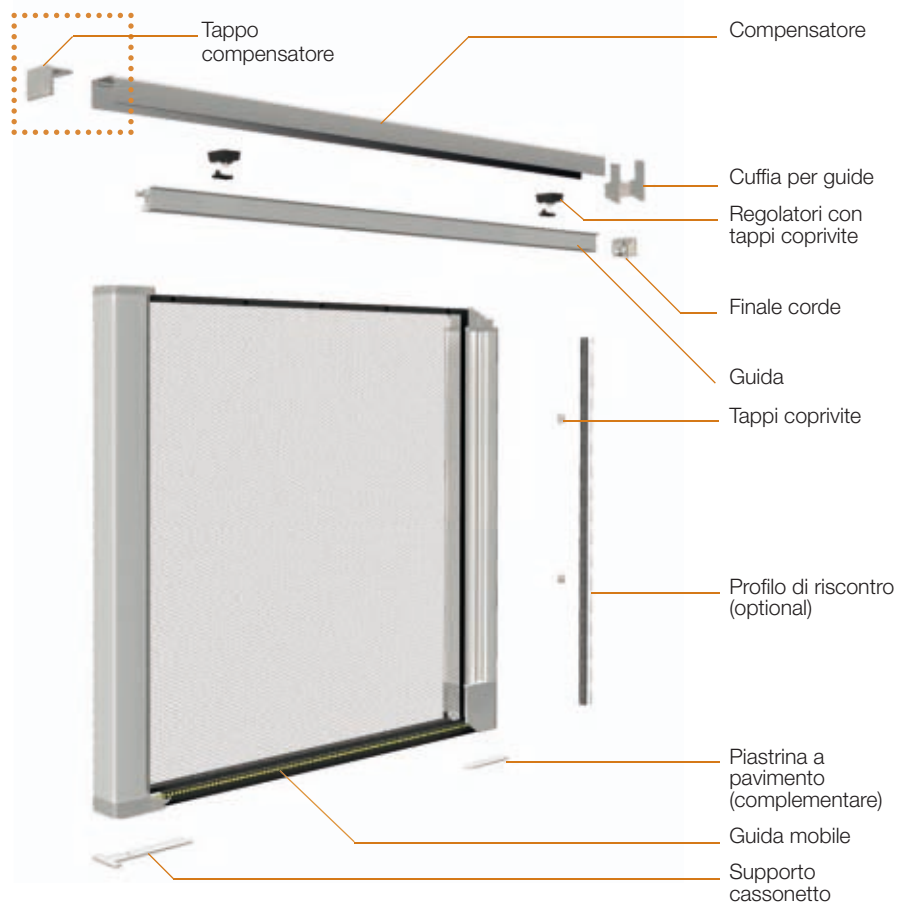

Installazione su serramenti scorrevoli con un'anta fissa

Grazie allo speciale accessorio "tappo compensatore", SCENICA® si può agevolmente installare in presenza di serramenti scorrevoli, anche in assenza di superfici d'appoggio posteriori al cassonetto.